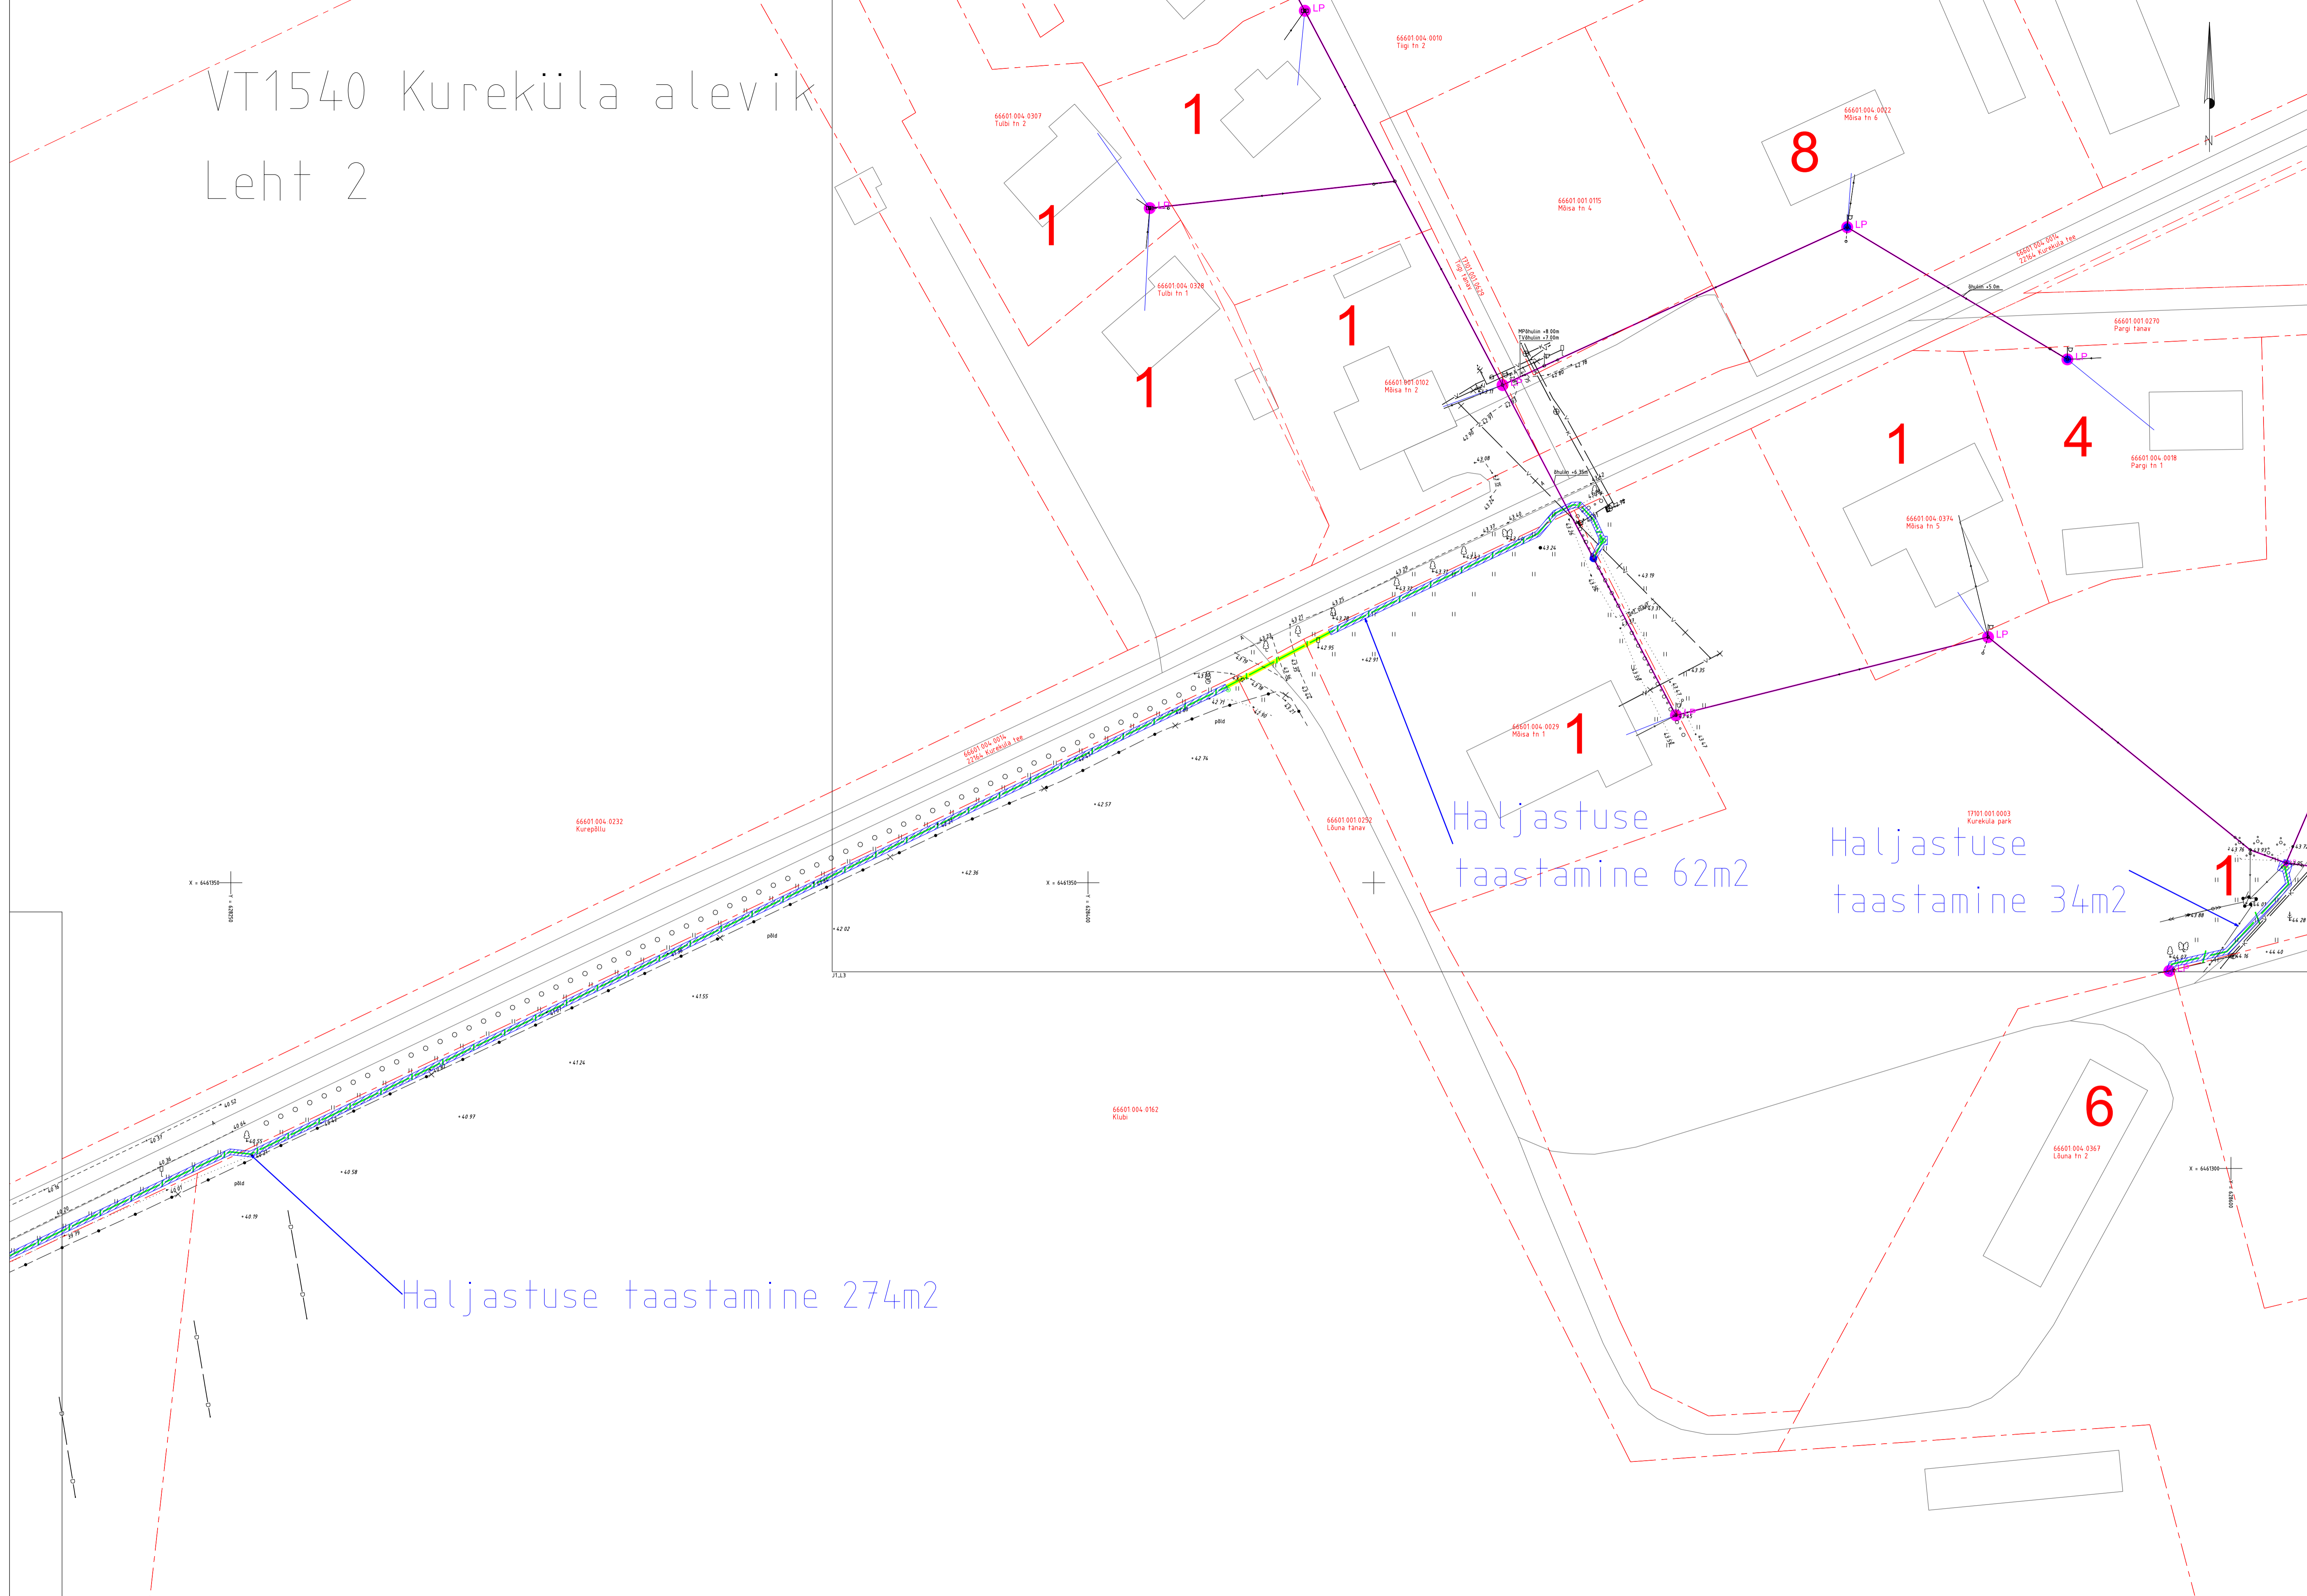

VT1540 Kureküla alevik
Leht 2

Haljastuse taastamine 274m²

Haljastuse taastamine 62m²

Haljastuse taastamine 34m²